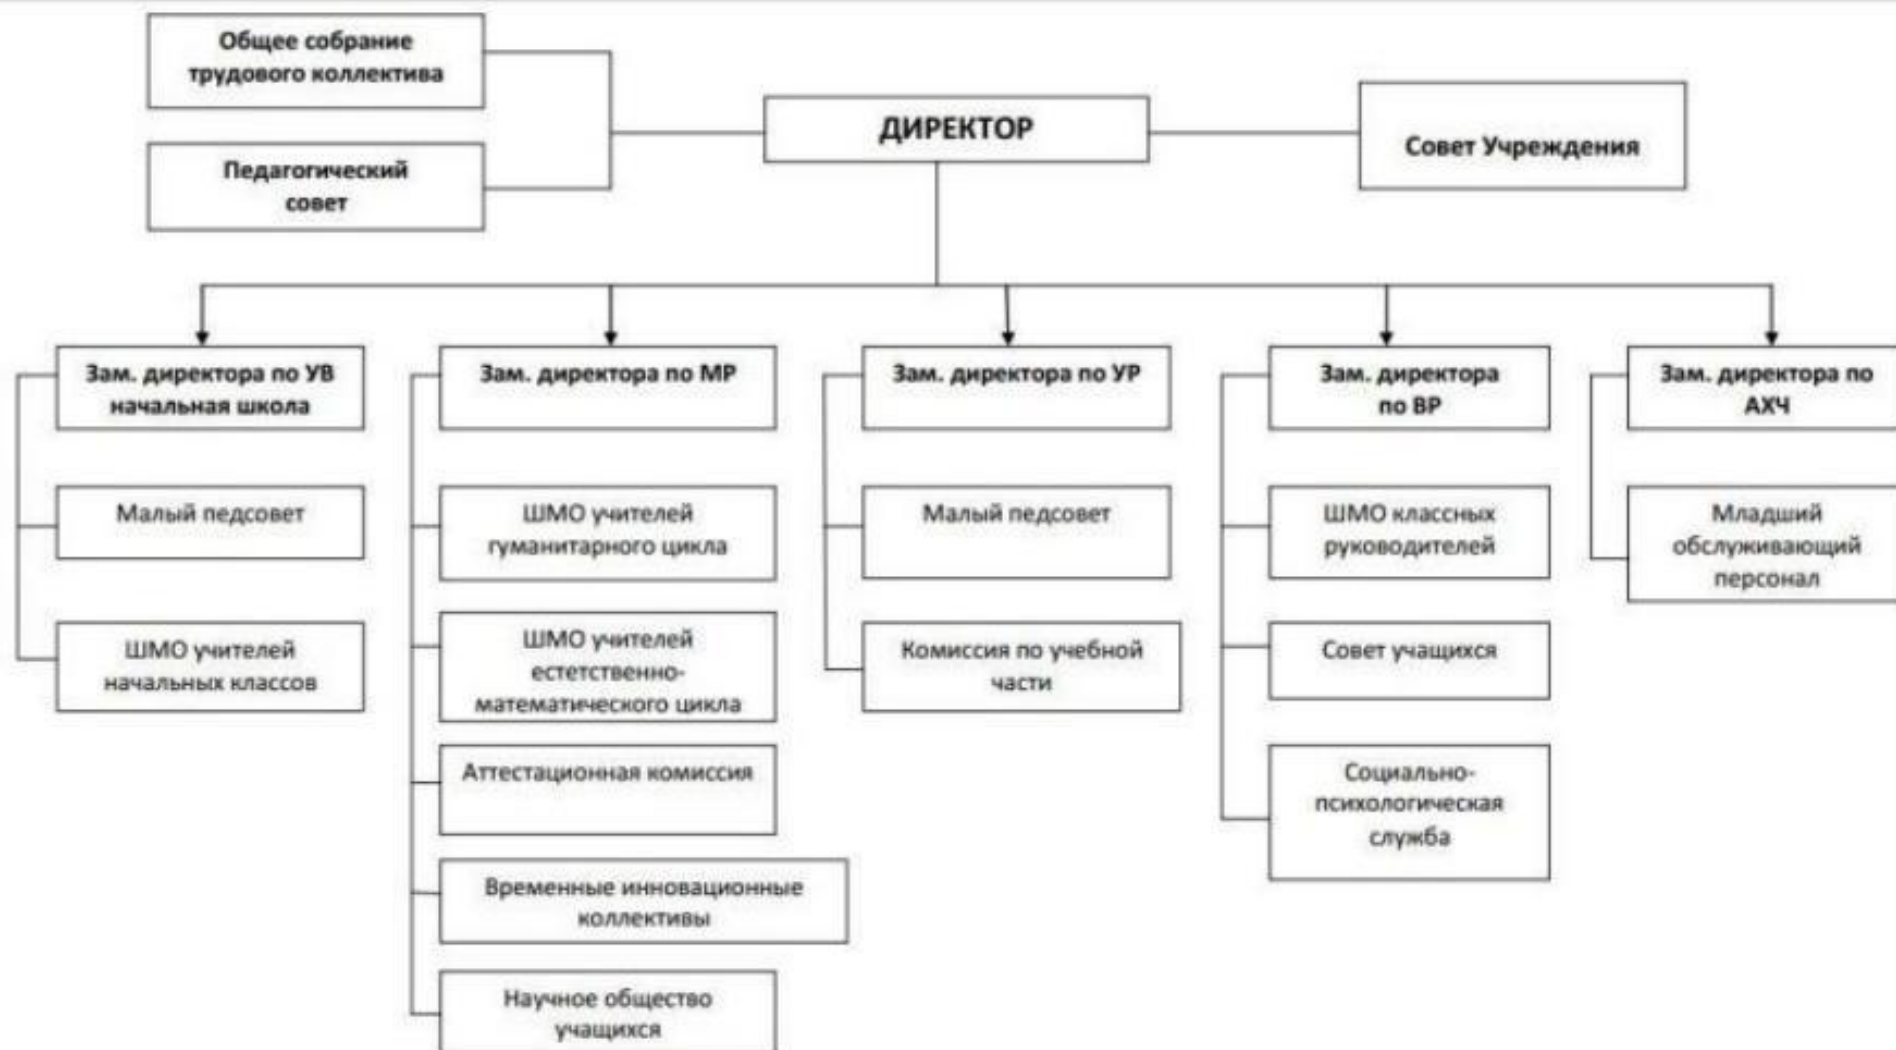

ОРГАНИЗАЦИОННАЯ СТРУКТУРА УПРАВЛЕНИЯ МБОУ «ГИМНАЗИЯ»

**ДОКУМЕНТ ПОДПИСАН
ЭЛЕКТРОННОЙ ПОДПИСЬЮ**

СВЕДЕНИЯ О СЕРТИФИКАТЕ ЭП

Сертификат 603332450510203670830559428146817986133868575801

Владелец Зимина Марина Александровна